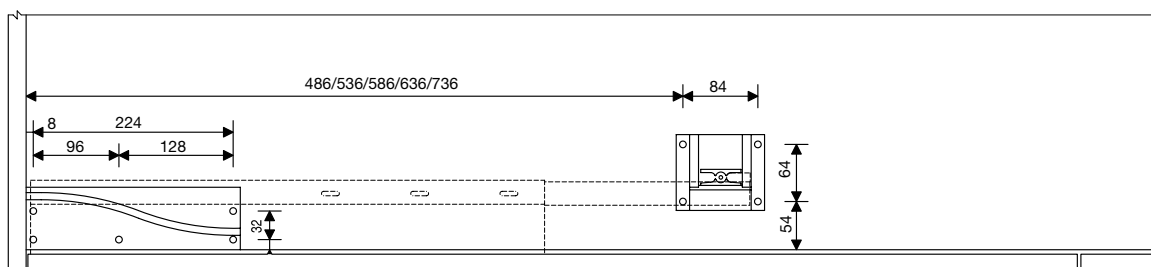

Assembly

6 DÚO

Set of fittings.

Door size		
655-705	703.507.103	1
755-805	703.508.105	
855-905	703.509.100	
955-1005	703.510.102	
1155-1205	703.512.106	

■ Technical data

■ Technical data

Assembly