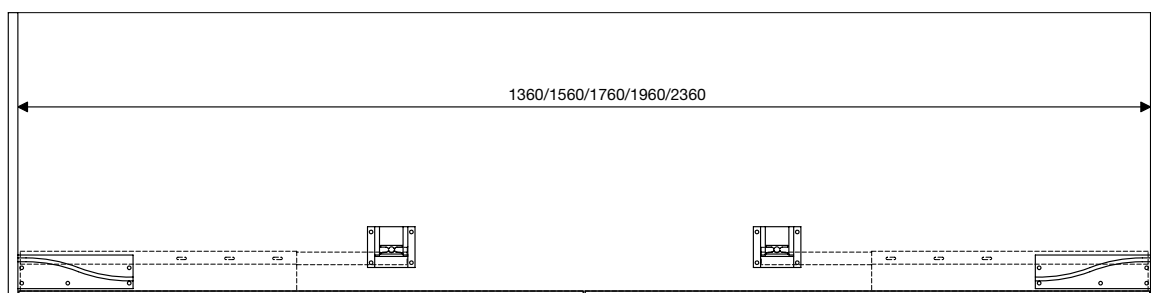

Assembly

6 DÚO

Set of fittings.

Door size		
655-705	703.507.103	1
755-805	703.508.105	
855-905	703.509.100	
955-1005	703.510.102	
1155-1205	703.512.106	

■ Technical data

■ Technical data

Assembly